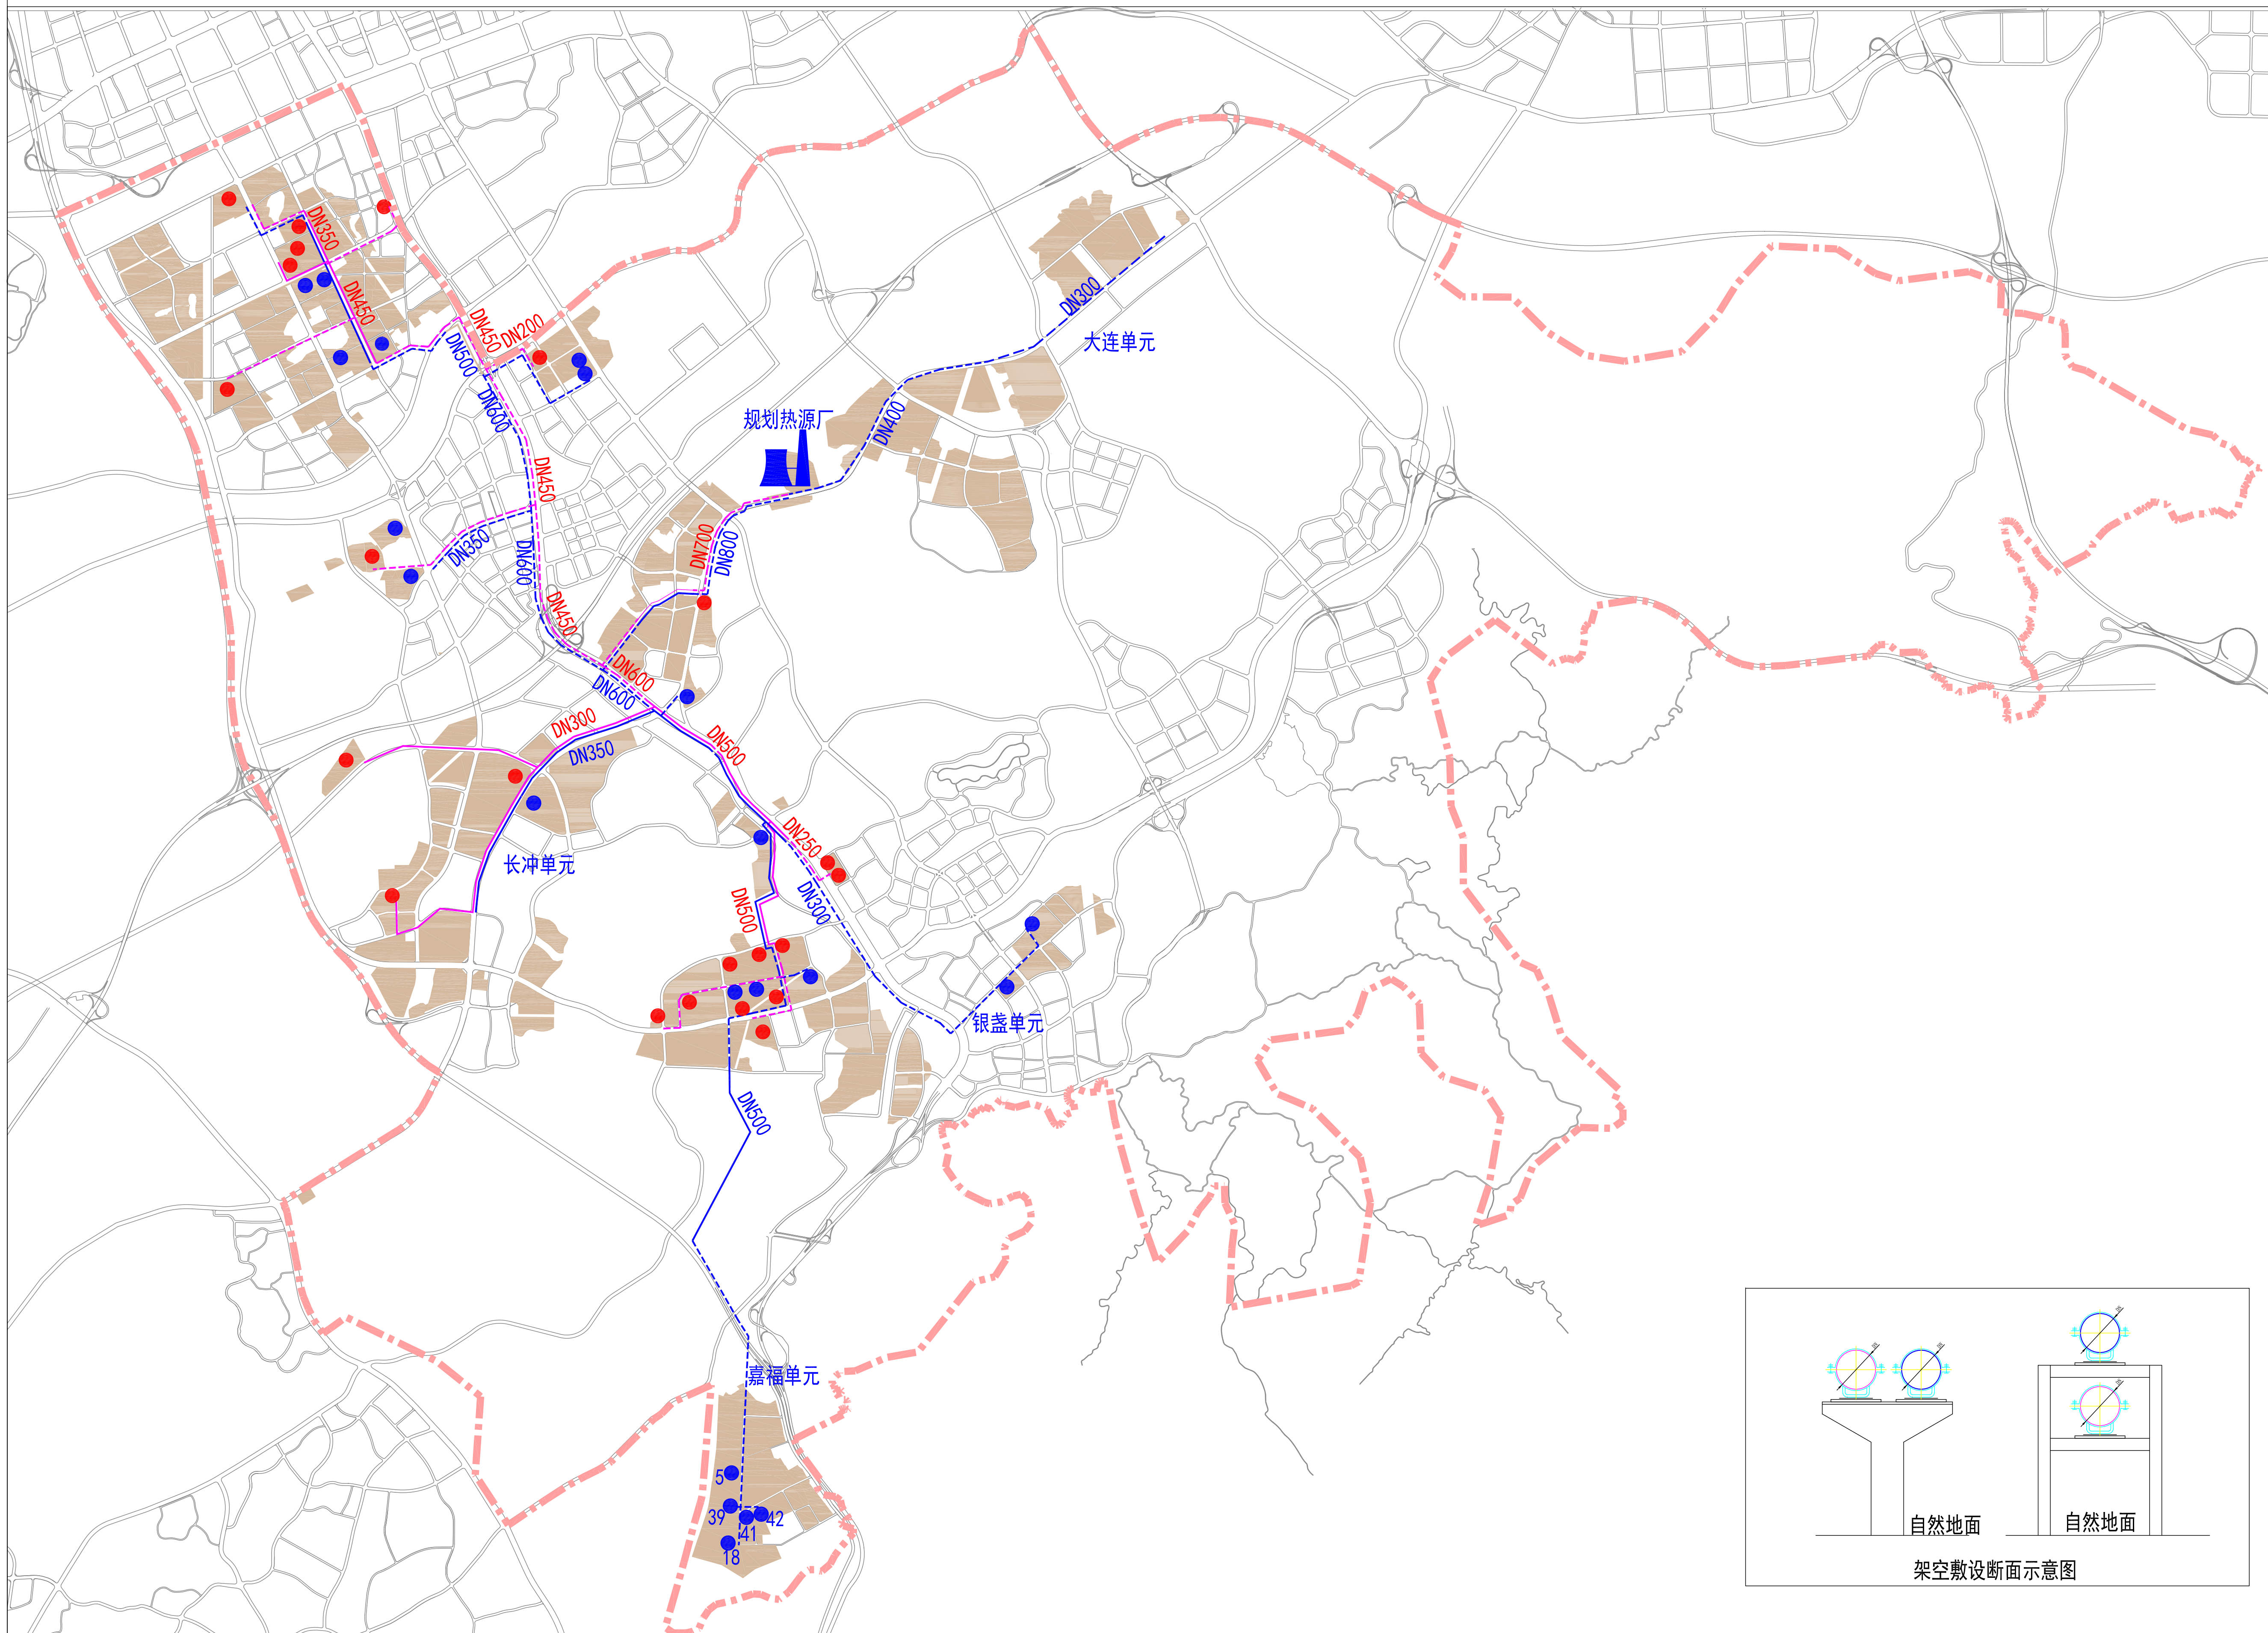

清远高新区热网专项规划——热网规划图

- 图例
- - - 规划区域范围线
 - 新建燃气电厂
 - 近期并网热源
 - 远期并网热源
 - 近期架空蒸汽管网
 - - - 近期直埋蒸汽管网
 - 远期架空蒸汽管网
 - - - 远期直埋蒸汽管网
 - DN 近期管网管径
 - DN 远期管网管径
 - 工业用地